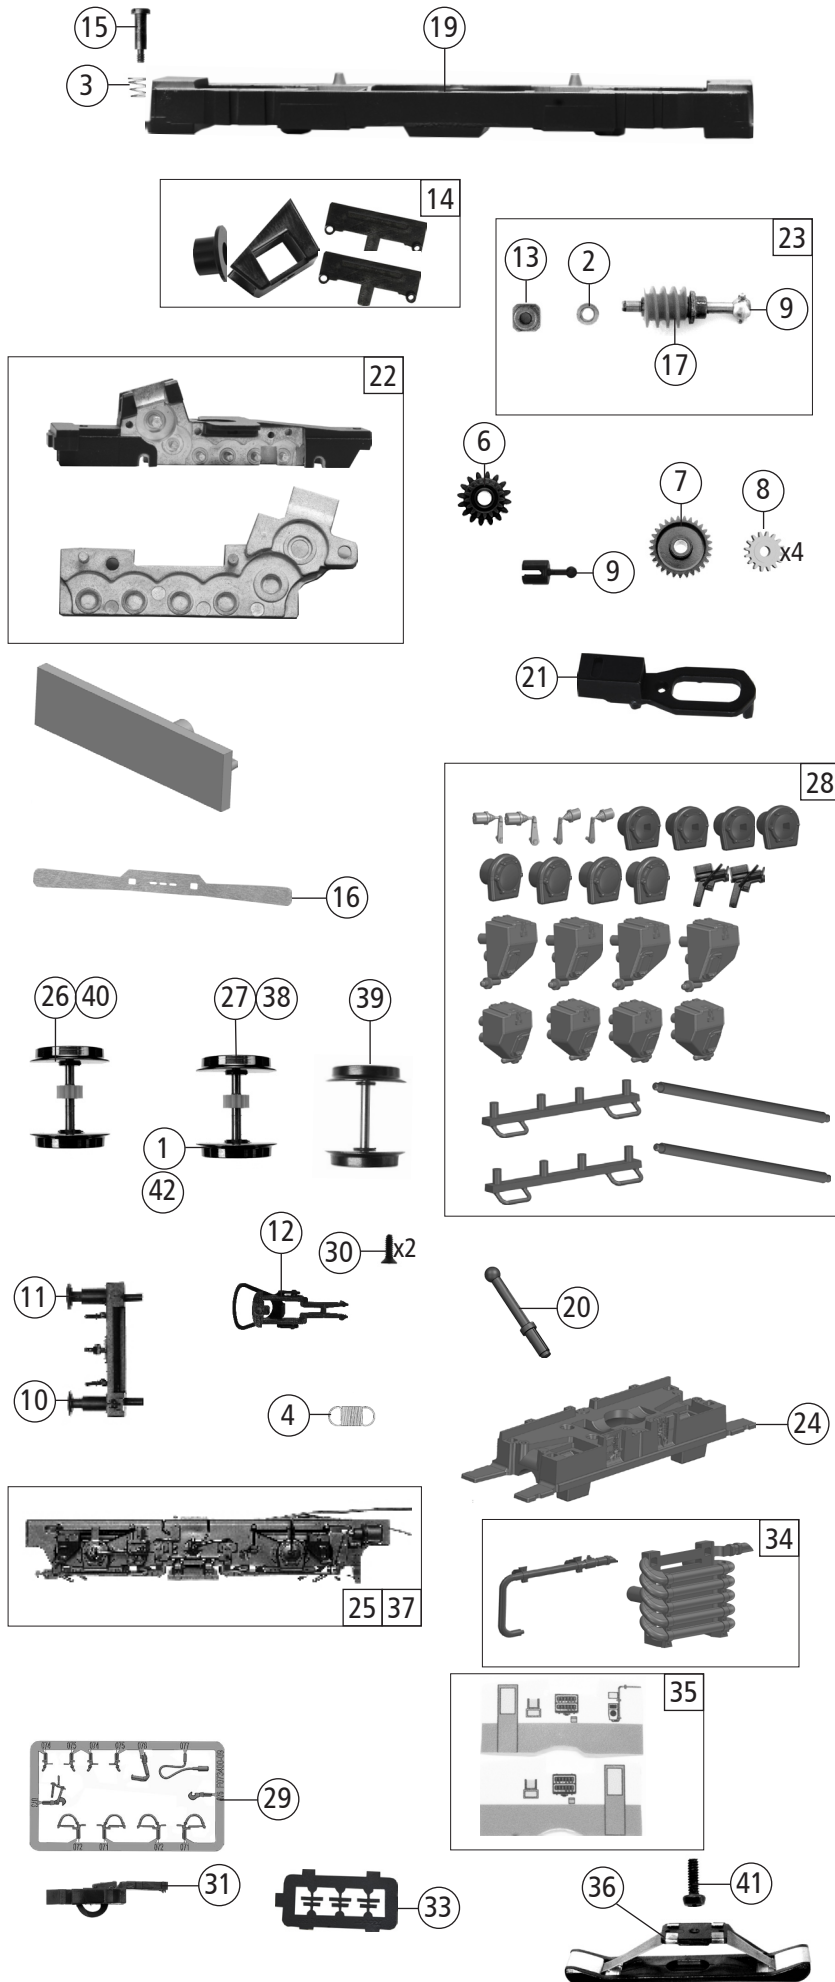

Roco Ersatzteilliste Replacement Parts

Pos. Nr. Pos.no.	Beschreibung Description	Art.-Nr. Art.no.	Preisgruppe Price bracket
7500078	DB	144	=
7510078			=
7520078			~
1	Hafringsatz 10Stk. 12,9-14,6mm Set w. traction tieres 10pieces 12,9-14,6mm	40070	---
2	Beilagscheibe 2.1 x 4 / 0.2 mm Washer	86108	3
3	Feder Spring	86202	3
4	Zugfeder Spring	86249	3
5	Kardan kugel Cardan Ball	109614	4
6	Schneckenrad doppelt Worm gear double	86490	5
7	Zahnrad Z=18/M-0.4 Gear Z=18/M-0.4	86460	3
8	Zahnrad Z=16/M-0.4 Gear Z=16/M-0.4	117617	3
9	Gelenkwelle L=13.5 Cardan shaft	107998	4
10	Puffer rund flach - Metall Buffer round flat	88502	5
11	Puffer rund gewölbt - Metall Buffer round vaulted	88503	5
12	Standardkupplung komplett Standard coupling	89246	6
13	Lager für Schneckenachse Bearing for worm axle	89749	6
14	Schneckendeckel, Kontakthalter, Isolierbuchse Worm cover, contact holder, insulating socket	151935	8
15	Ansatzschraube M2X8 mm Screw	85771	4
16	Radkontakt Wheel contact	151929	4
17	Schncke Worm gear	86702	6
18	TS - Dachlaufstege - graualum. Part set roof running board	112128	12
19	Grundrahmen Base frame	151927	16
20	Griff pufferbohle Handle puffer beam	151936	3
21	Kupplung skammer Coupling	151934	4
22	Getriebesatz Gear set	151928	13
23	Schneckensatz Worm set	151937	13
24	Innerrahmen Inner frame	151939	13
25	Blende 1 kpl. mit Litzen Bogie 1 ass w. lacing	151930	15
26	Radsatz ohne Hafring Wheelset without traction tieres	151931	11
27	Radsatz m. Hafringen+Zahnrad Wheelset w.traction tieres+gear	151932	12
28	TS - Blendensteckteile Part set bogie	151933	8
29	TS-Bremsschläuche und Zughaken Part set of brake tubes & coupling hooks	139832	7
30	SK-Schraube M1,6x5 SK-Screw M1,6x5	115161	3
31	Kurzkupplung-Vorentkupplung Short coupling-Preuncoupling	115550	6
32	Nummertafeln Number plates	151942	13
33	Tafelsatz Set of panels	151943	12
34	TS-Kühlewendel Part set cooling coil	151944	8
35	Aufkleber Stickers	151946	8
AC - Wechselstrom			
36	Schleifer Slider	86030	14
37	Getriebeboden AC Gear bottom AC	151955	10
38	Radsatz m. Hafr. m. Zahn. AC Wheelset w. traction tieres w. gear	151953	12
39	Radsatz o. Hafr. m. Zahn. AC Wheelset without traction tieres without gear	151952	10
40	Radsatz m. Zahn. o. Hafr. AC Wheelset w. gear without traction tieres	151954	12
41	GF-Schraube M1,6x5 mm GF-Screw	108137	3
42	Hafringsatz 10Stk. 12,5-15,3mm Set w. traction tieres 10pieces	40075	---

Ersatzteile erhalten Sie direkt unter www.roco.cc, bei Ihrem Fachhändler.
Spare parts can be ordered directly at www.roco.cc and from your local dealer.